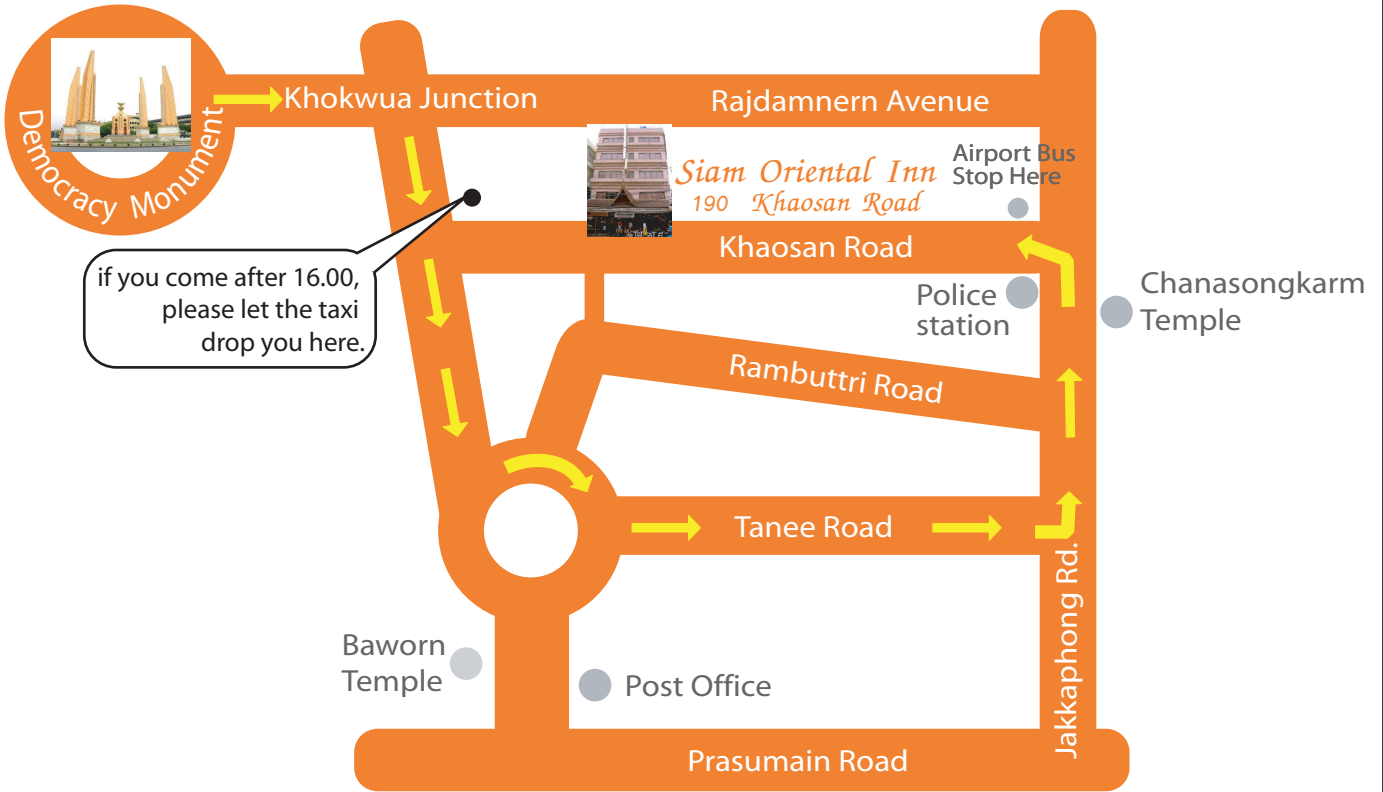

Map to Siam Oriental Inn

International Call: 662 6290312
Domestic Call: 02 6290312

แผนที่ สยามโอเรียนเต็ล อินน์

โทร. 02 6290312